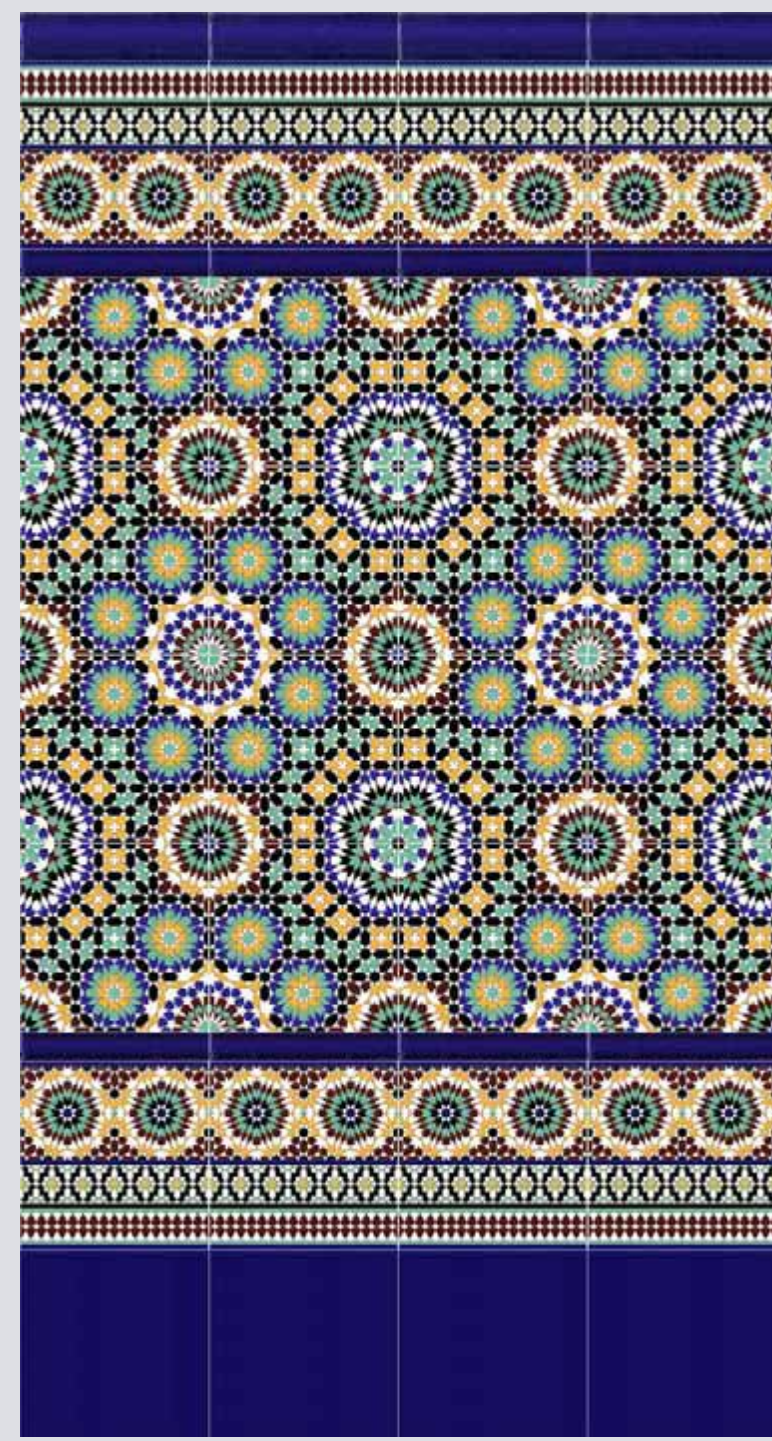

Modelo Granada

Moldura Curva Azul 5x20

Badén Azul 3X20

Cenefa Granada 20x20

Base Azul 20x20

Decorado Granada 20x20

Piezas Especiales

Moldura Plana Verde 5X20

PACKING LIST

Decorado	20x20 cm	25 Pzas.	13,20 Kg.
Base	5x20 cm	25 Pzas.	12,50 Kg.
Moldura curva	5x20 cm	45 Pzas.	7 Kg.
Moldura plana	5x20 cm	40 Pzas.	7 Kg.
Esc/Cubrecanto	5x20 cm	75 Pzas.	7 Kg.
Badén	3x20 cm	53 Pzas.	7 Kg.
Angulo escuadra	5x5x5 cm	unidad	-
Pata Elefante	7x5x5 cm	unidad	-
Angulo Escocia/cubrecanto	5x5x5 cm	unidad	-

A I-A ndalus

Modelo Malaga

Moldura Curva Azul 5x20

Badén Azul 3X20

Cenefa Malaga 20x20

Base Azul 20x20

Decorado Malaga 20x20

Modelo Guadix

Moldura Curva Verde 5x20

Badén Verde 3X20

Cenefa Guadix 20x20

Base Verde 20x20

Decorado Guadix 20x20

Modelo Cordoba

Moldura Curva Marrón 5x20

Badén Marrón 3X20