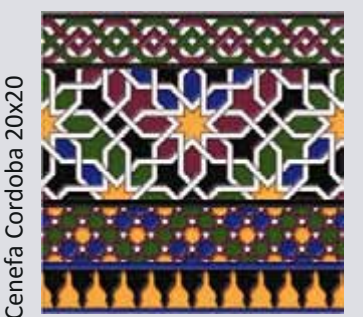

Moldura Curva Verde 5x20

Badén Verde 3X20

Cenefa Guadix 20x20

Base Verde 20x20

Decorado Guadix 20x20

Modelo Cordoba

Moldura Curva Marrón 5x20

Badén Marrón 3X20

Cenefa Cordoba 20x20

Base Marrón 20x20

Decorado Cordoba 20x20