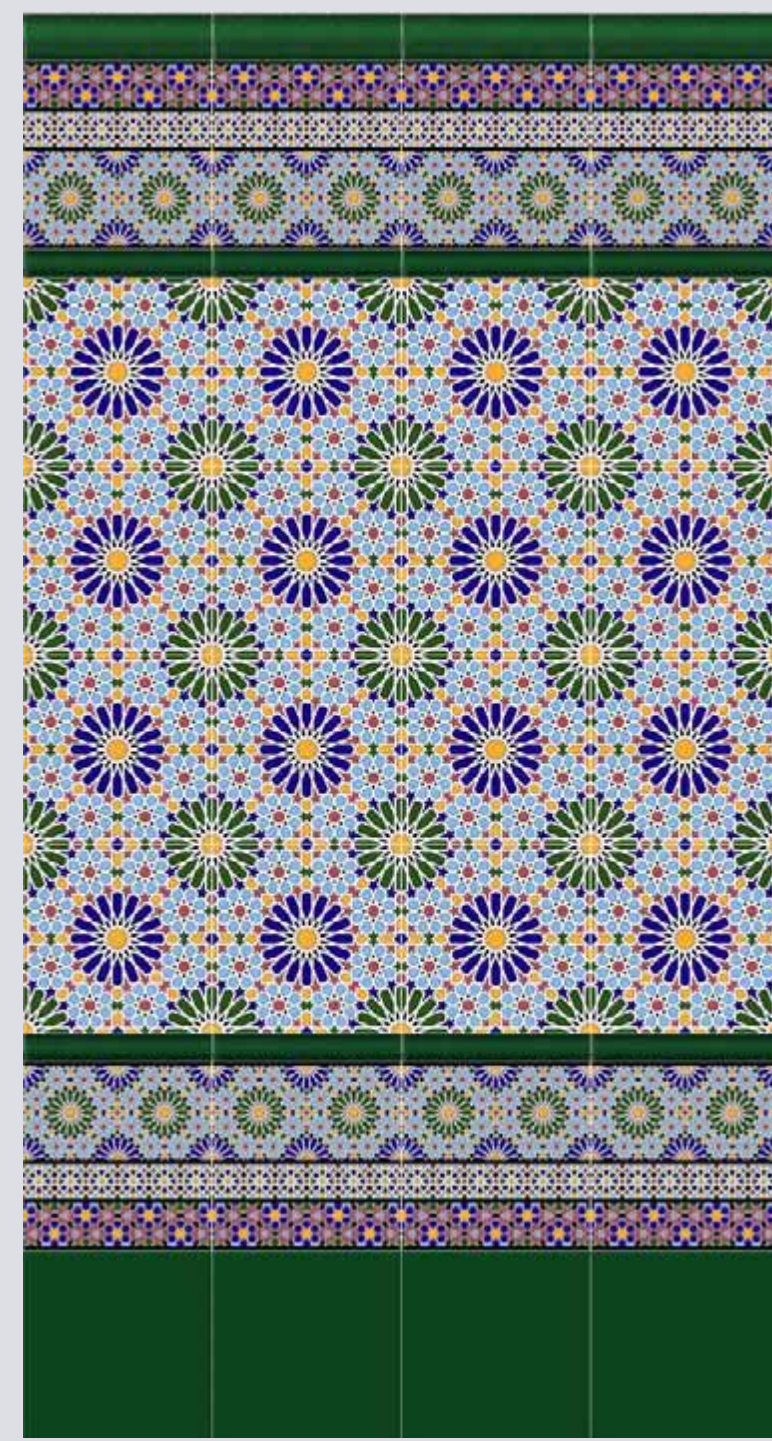

A I-A ndalus

Modelo Malaga

Moldura Curva Azul 5x20

Badén Azul 3X20

Cenefa Malaga 20x20

Base Azul 20x20

Decorado Malaga 20x20

Modelo Guadix

Moldura Curva Verde 5x20

Badén Verde 3X20

Cenefa Guadix 20x20

Base Verde 20x20

Decorado Guadix 20x20

Modelo Cordoba

Moldura Curva Marrón 5x20

Badén Marrón 3X20

Cenefa Cordoba 20x20

Base Marrón 20x20

Decorado Cordoba 20x20